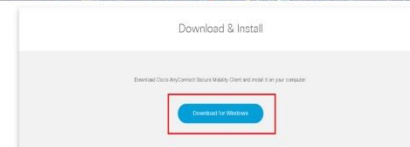

1ª Capilla formativa: Conexión VPN

VPN UGR

Doble factor de autenticación