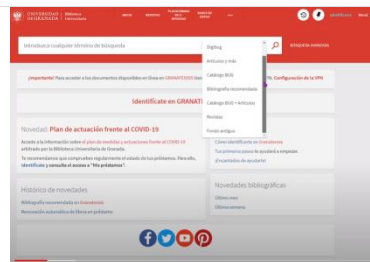

1ª Capilla formativa: Catálogo Granatensis

Biblioteca
UGR

UNIVERSIDAD
DE GRANADA

Biblioteca Universitaria / Biblioguías / Guías de ayuda / Cómo buscar en el catálogo / ¿Qué es Granatensis?

Cómo buscar en el catálogo

Enter Search Words

Search

¿Qué es?

¿Qué incluye?

Menú principal

¿Cómo Identificarse?

¿Cómo buscar?

Historial de búsquedas, registros guardados

Página de resultados y facetas

¿Como reservar un documento?

¿Cómo renovar un documento?

CatCBUA

Parámetros z39.50

GRANATENSIS es la plataforma de acceso a todos los recursos de información de la Biblioteca Universitaria de Granada. Combina los recursos incluidos en el catálogo de la Biblioteca con los registros procedentes de una gran cantidad de fuentes de información (bases de datos, repositorios, recursos Web, etc.)

La interfaz es más intuitiva al concentrar toda la información relativa a una publicación en una sola página, permite personalizar la información y, además, se adapta a los dispositivos móviles.

Recuperación de documentos electrónicos desde Granatensis.

B