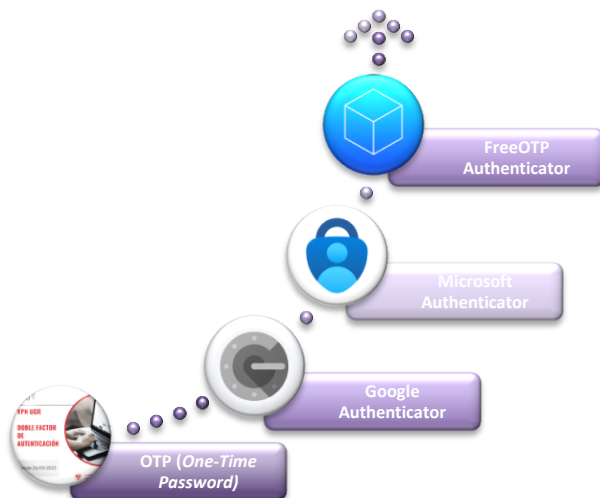

BIBLIOTECA DE LA ETSA

Capillas Formativas

Los últimos miércoles de mes

Alfabetización Informacional

1ª Capilla formativa: Conexión VPN y catálogo Granatensis

Dónde: En el "Espacio Capilla" de la ETSA

Cuándo: miércoles 28 de septiembre

Horario: de 12 a 13 h.

1ª Capilla formativa: Conexión VPN

VPN UGR

Doble factor de autenticación

1ª Capilla formativa: Catálogos de Bibliotecas universitarias

WorldCat: Catálogo internacional de bibliotecas